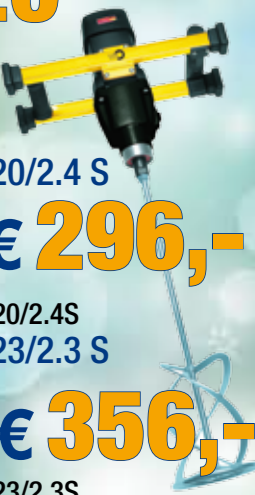

€ 296,-

€ 356,-

salchow

† B E R G E R

BAUBEDARF
INDUSTRIEBEDARF
SCHALUNGSBEDARF
MIETPARK

Salchow & Berger
Baubedarf GmbH
Siemensstraße 24
84051 Altheim
Telefon 08703-9341-0
Fax 08703-9341-50
email: info@salchowundberger.de

www.salchowundberger.de