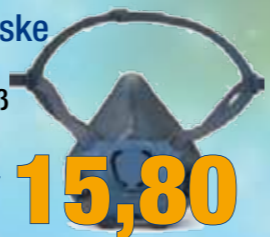

€ 39,90

FIT Sicherheitsstiefel Worker S3

schwarz/gelb, EN345
PU/TPU-Profillaufsohle, antistatisch,
Kevlar Zwischensohle, Kunststoffkappe,
praktische Rollösen-Schnellschnürung
Lieferbare Größen: 39 - 47
Artikelnr. 11850 - 11858

€ 70,20

Winterbau Lichtblicke

€ 83,20

**Snickers Craftsman Denim Hose 3355
inkl. Gürtel 9025**
Farbe: denim/schwarz
100 % Baumwoll Denim,
Cordura Knieverstärkung, 380 g/m
Lieferbare Größen: 42 - 58, 84 - 104, 146 - 154
Artikelnr. 700271-3355

€ 86,-

**Moldex Mehrwegvollmaske
Serie 9000 Gr. M**
mit EasyLock Bajonett-Anschluß
EN 136:1998 CL2
360 g leicht, mit Panoramascheibe
Artikelnr. 700695-719002

**Moldex Mehrweghalbmaske
Serie 7000 Gr. M**
mit EasyLock Bajonett-Anschluß
EN 140:1998
aus thermoplastischem
hautverträglichen TPE,
Artikelnr. 700695-717002